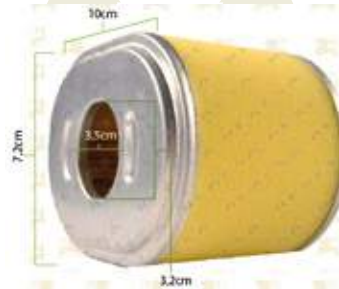

CÓDIGO:
80-30-550

FILTRO AIRE HOND GX160/200 5/6 HP