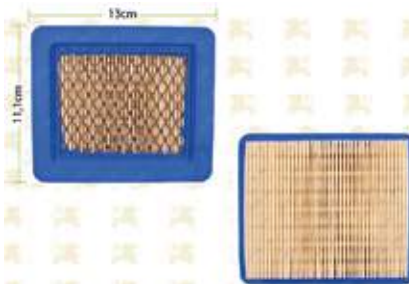

CHAPEADORAS

CÓDIGO:
80-30-182

FILTRO AIRE CHAP BRIGGS 3.5/4 HP

CÓDIGO:
80-30-500

FILTRO AIRE CHAPEAD B&S 5/6 HP

CÓDIGO:
80-30-184

FILTRO AIRE CHAPEADORA B&S 4HP NUEVO

CÓDIGO:
80-30-436