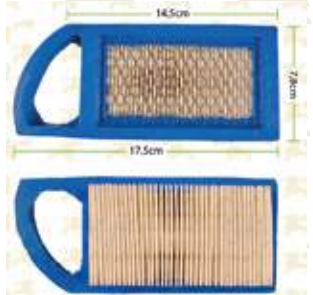

CÓDIGO:
80-30-125

FILTRO AIRE TRACTOR B&S (GOTA)

CÓDIGO:
80-30-141

FILTRO AIRE TRACTOR YARD MAN

CÓDIGO:
80-30-176

FILTRO AIRE TRACTOR B&S 13 HP

CÓDIGO:
80-30-175

FILTRO AIRE TRACTOR B&S 18 HP