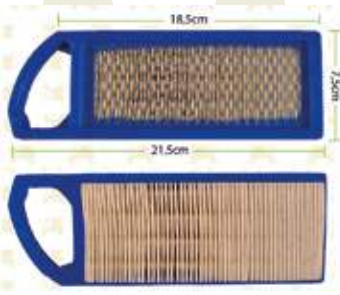

CÓDIGO:
80-30-125

FILTRO AIRE TRACTOR B&S (GOTA)

CÓDIGO:
80-30-141

FILTRO AIRE TRACTOR YARD MAN

CÓDIGO:
80-30-176

FILTRO AIRE TRACTOR B&S 13 HP

CÓDIGO:
80-30-175

FILTRO AIRE TRACTOR B&S 18 HP