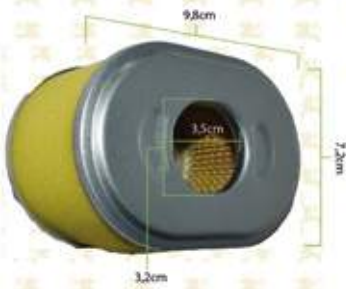

FILTRO AIRE GX160 CILINDRO MASALTA

CÓDIGO:
80-30-708

FILTRO AIRE HOND GX160 5/6HP ESPUMA

CÓDIGO:
80-30-713

FILTRO AIRE GENERADOR 6500W

CÓDIGO:
80-30-520

FILTRO AIRE HOND GX120

CÓDIGO:
80-30-550