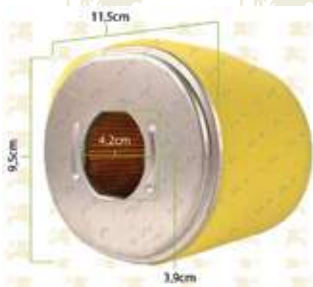

FILTRO AIRE HOND GX160/200 5/6 HP

CÓDIGO:
80-30-600

FILTRO AIRE HOND GX240/270 8/9 HP

CÓDIGO:
80-30-700

FILTRO AIRE HOND GX340/390 11/13 HP

CÓDIGO:
80-30-388

FILTRO AIRE WACKER CILIND BS 600/650

CÓDIGO:
80-30-384