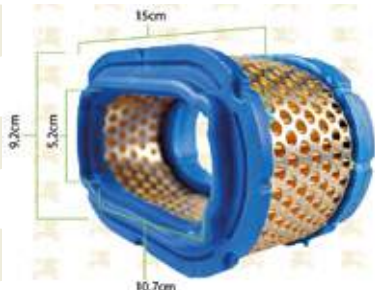

FILTRO AIRE HOND GX160/200 5/6 HP

CÓDIGO:
80-30-600

FILTRO AIRE HOND GX240/270 8/9 HP

CÓDIGO:
80-30-700

FILTRO AIRE HOND GX340/390 11/13 HP

CÓDIGO:
80-30-388

FILTRO AIRE WACKER CILIND BS 600/650

CÓDIGO:
80-30-384