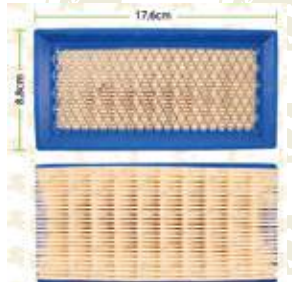

CÓDIGO:
80-30-900

FILTRO AIRE B&S VANGUARD 9HP