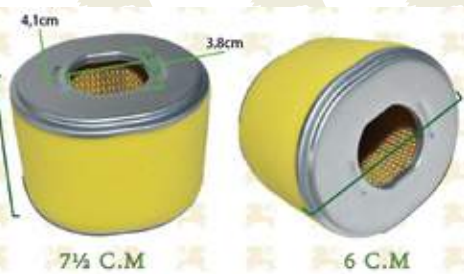

CÓDIGO:
80-30-600

FILTRO AIRE HOND GX240/270 8/9 HP