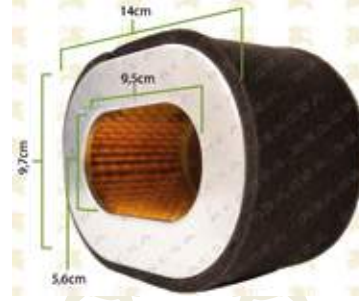

FILTRO AIRE WACKER CARTON BS 50/60

CÓDIGO:
80-30-382

FILTRO AIRE WACKER LATA SARD BS45/52/60/65Y

CÓDIGO:
80-30-363

FILTRO AIRE WEBER SUPERIOR

CÓDIGO:
80-30-186

FILTRO AIRE MOTOR DIESEL 186F 10HP

CÓDIGO:
80-30-912