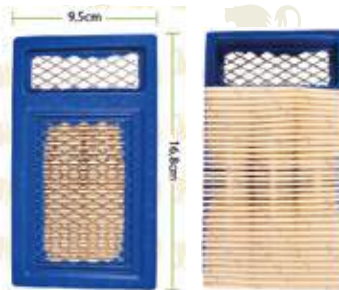

CÓDIGO:
80-30-384

FILTRO AIRE WACKER CARTON BS 50/60