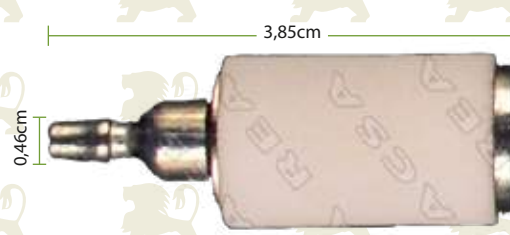

CÓDIGO:
65-13-14

FILTRO GASOLINA POROSO POULAN