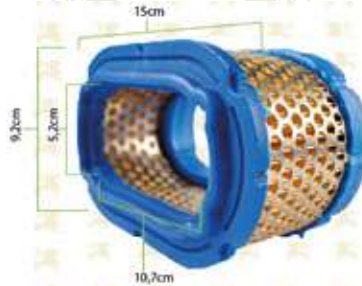

CÓDIGO:

80-30-388

FILTRO AIRE WACK CILIND BS 600/650