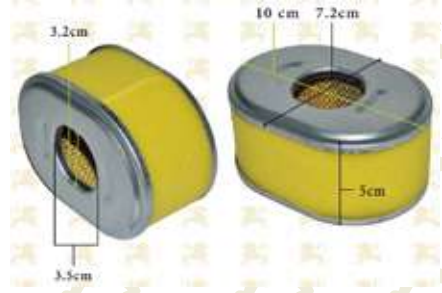

CÓDIGO:

80-30-520

FILTRO AIRE HOND GX120