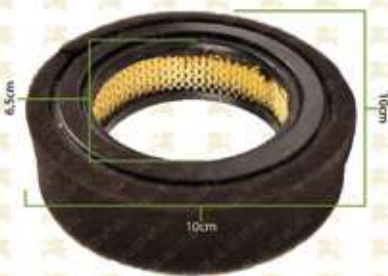

CÓDIGO:

**80-30-186**

FILTRO AIRE MOTOR DIESEL 186F 10HP

CÓDIGO:

**80-30-912**

FILTRO AIRE ROBIN SUBARU EH 12

CÓDIGO:

**80-30-388**