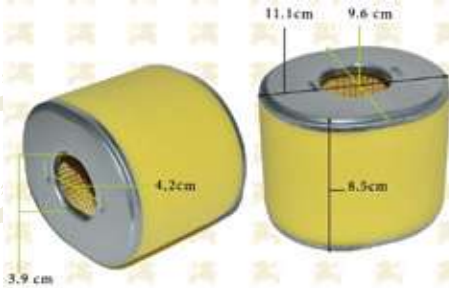

CÓDIGO:

80-30-700

FILTRO AIRE HOND GX340/390 11/13 HP