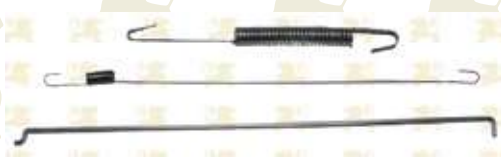

RESORTE GOBERNADOR BRIGGS 5 HP EST

CÓDIGO:  
**80-33-166**

KIT RESORTE GOBERNADOR GX160/200

CÓDIGO:  
**80-33-178**

KIT RESORTE GOBERNADOR GX340/390

CÓDIGO:  
**80-33-712**

KIT RESORTES GOBERNADOR EH12

CÓDIGO:  
**80-41-726**