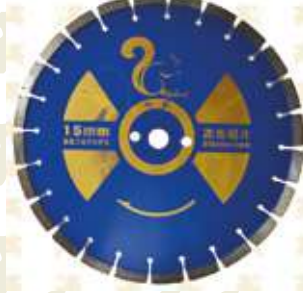

CÓDIGO:

84-03-382

DISCO CORTE CONCRETO 370MM/25.4MM/14"