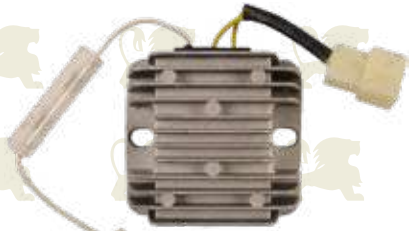

CÓDIGO:
80-60-186

REGULADOR VOLTAJE DIESEL 10HP (AVR)