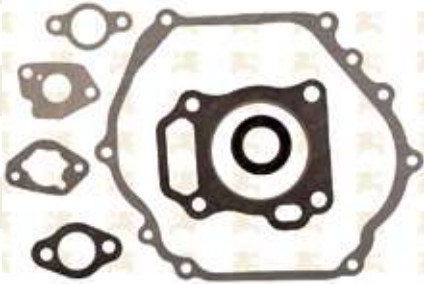

CÓDIGO:

80-53-705

JUEGO JUNTAS HOND GX240 8HP