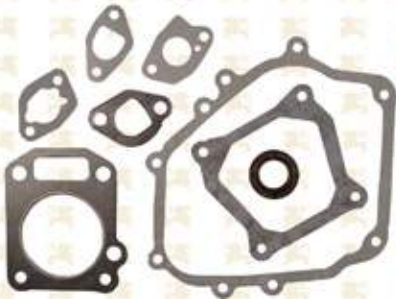

EMPAQUE CABEZOTE CHAPEAD B&S 3.5 HP

CODIGO:
80-52-133

EMPAQUE CABEZOTE CHAP B&S 5/6HP

CODIGO:
80-53-709

JUEGO JUNTAS HOND GX100 3 HP

CODIGO:
80-53-710

JUEGO JUNTAS HOND GX120 4 HP

CODIGO:
80-53-707