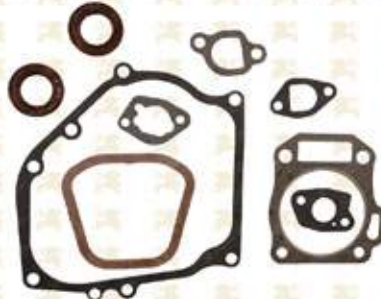

CODIGO:
80-53-707

JUEGO JUNTAS HOND GX160 / GX200 5/6 HP