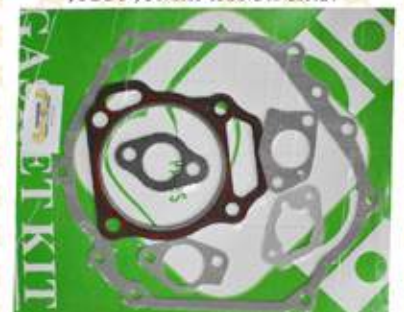

CODIGO:
80-53-715

JUEGO JUNTAS HONDA GX420