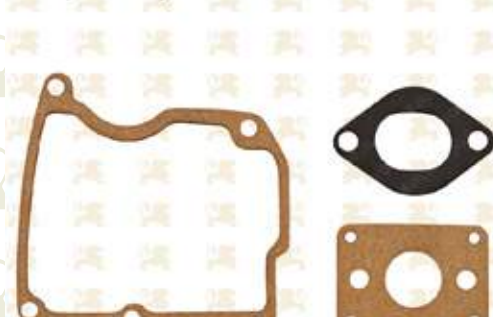

*JUEGO JUNTAS CHINA

CODIGO:
70-75-5200

JUEGO JUNTAS SIERRA CHINA 4500/5200

CODIGO:
70-75-423

JUEGO JUNTAS SOLO PORT 423

CODIGO:
70-75-2020

JUEGO JUNTAS HOMEL 2020

CODIGO:
70-75-3605

JUEGO JUNTAS ECHO 3605

CODIGO:
70-75-4300

JUEGO JUNTAS ECHO 4300

CODIGO:
70-75-4605

JUEGO JUNTAS ECHO 4605

CODIGO:
70-75-CS51

JUEGO JUNTAS ECHO CS 5100

CODIGO:
70-75-CS42