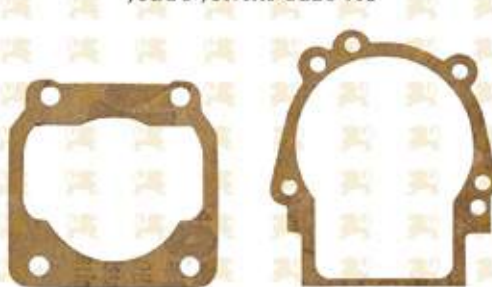

CODIGO:
70-75-952

JUEGO JUNTAS OLEO 952