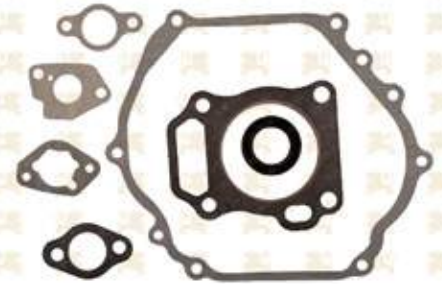

CODIGO:
80-53-705

JUEGO JUNTAS HOND GX240 8HP