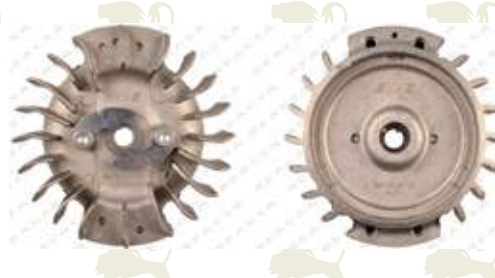

BOBINA SIERRA CH YANMAR 4500/5200

CÓDIGO:  
**65-35-952**

BOBINA SIERRA OLEO 947 / 952

CÓDIGO:  
**65-35-ST85**

BOBINA ST FS 85/ HOM 4518 / 4520

CÓDIGO:  
**65-12-26**

BOBINA ST MS 170/180/250 NUEVA

CÓDIGO:  
**65-12-25**

BOBINA ST FS160/220/280 MS023 SR400

CÓDIGO:  
**70-42-566**

BOBINA ST MS 066/650/660

CÓDIGO:  
**65-35-6200**

BOBINA Y CDI MOTOSIERRA CHINA

CÓDIGO:  
**65-11-268**

VOLANTE MAGNETICO HUSQ 61/268/272

CÓDIGO:  
**65-11-91**

VOLANTE MAGNETICO ST 070 REMACHES

CÓDIGO:  
**65-11-45**

VOLANTE MOTOSIERRA 4500/5200 TRINQ PLAST

CÓDIGO:  
**65-11-52**

VOLANTE MOTOSIERRAS 4500/5200 TRINQ METAL