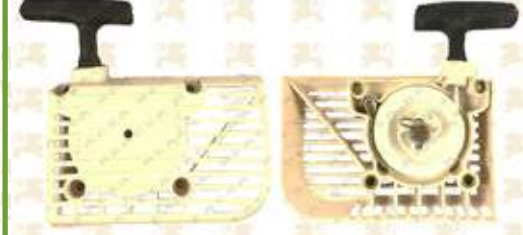

CÓDIGO:

70-40-220

ARRANQ MANUAL FS 160/220/280