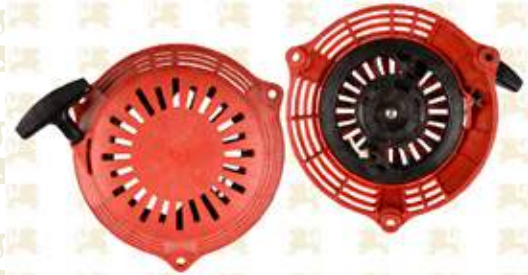

CÓDIGO:
80-40-730

ARRANQ MANUAL HONDA GCV 160 5/6HP